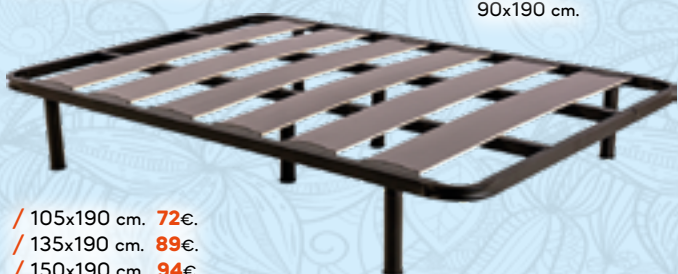

/ 105x190 cm. **72€.**
/ 135x190 cm. **89€.**
/ 150x190 cm. **94€.**

66€
90x190 cm.

/79/ Somier M110.
Lámina semi-ancha.