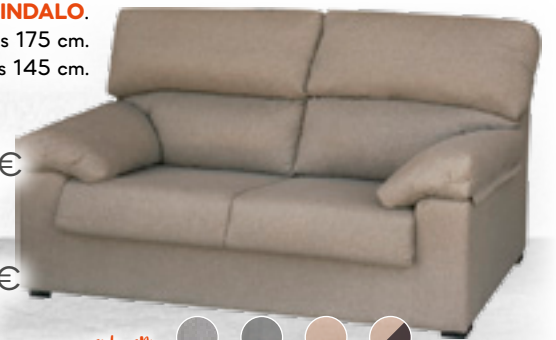

Disponible en gris o beige

/62/ Butaca **BB** telas variadas.

179€

Disponible en Nido 01, 02, 07, 14 y 16

288€

2 PLAZAS

332€

3 PLAZAS