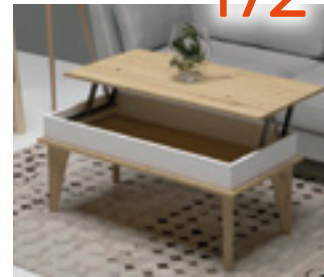

# especial tendencias

/4/ Comp. **LEGOS-9** de 220 cm. color blanco mate/naturale.

222€

/5/ Comp. **FLY** de 180 cm. color blanco mate/naturale.

190€

/6/ Mesa **BASS** extensible 140/200x90 cm. blanco mate o naturale.

159€

/7/ Mesa centro **LOW** elevable 100x50 cm. blanco mate o naturale.

76€

/8/ Mesa centro **F2019** elevable 100x50 cm. color amazonas/blanco.

172€

/9/ Mesa TV **CUBAMA** de 136 cm. color blanco.

Disponible en gris